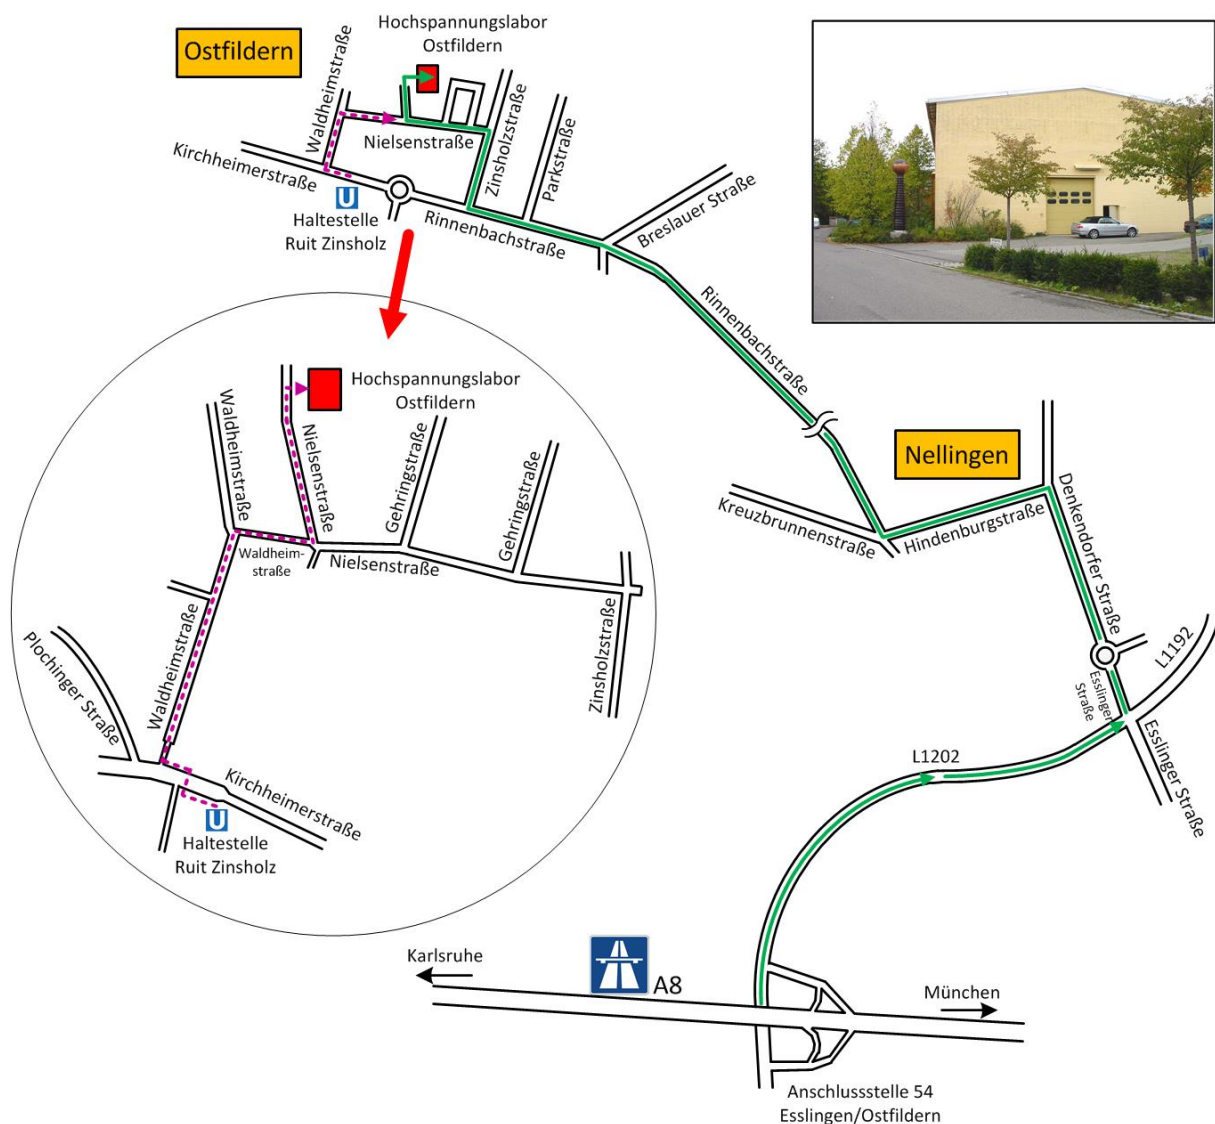

ANFAHRTSPLAN

Hochspannungslaboratorium Ostfildern
Nielsenstr. 18
73760 Ostfildern

Telefon
+49 (0) 711 / 685-69175
Telefax
+49 (0) 711 / 3481669

Anreise mit dem Auto

- Autobahn A8 bis Anschlussstelle 54 Esslingen/Ostfildern
- der L1202 bis zur nächsten großen Kreuzung folgen und nach links in die Esslinger Straße einbiegen
- nach dem Kreisverkehr der Denkendorfer Straße folgen und in die Hindenburgstraße links einbiegen
- an der nächsten großen Kreuzung rechts in die Rinnenbachstraße abbiegen und geradeaus bis zur Zinsholzstraße fahren
- links in die Nielsenstraße abbiegen und der Straße bis zur Nr. 18 folgen

Anreise mit öffentlichen Verkehrsmitteln

Vom Hauptbahnhof erreichen Sie uns mit der Stadtbahnlinie U7 Richtung Ostfildern. Die Fahrtzeit vom Hauptbahnhof bis zur Haltestelle Ruit Zinsholz beträgt etwa 20 Minuten. Folgen Sie dem eingezeichneten Fußweg auf der Karte, Sie benötigen hierfür ca. 5 Minuten.

Vom Flughafen erreichen Sie uns mit den S-Bahn-Linien S2 oder S3 Richtung Schorndorf und Backnang, bis zum Hauptbahnhof beträgt die Fahrtzeit ca. 20 Minuten. Am Hauptbahnhof steigen Sie in die U7 Richtung Ostfildern bis zur Haltestelle Ruit Zinsholz, die Fahrtzeit beträgt ca. 20 Minuten. Folgen Sie dem eingezeichneten Fußweg auf der Karte, Sie benötigen hierfür ca. 5 Minuten.